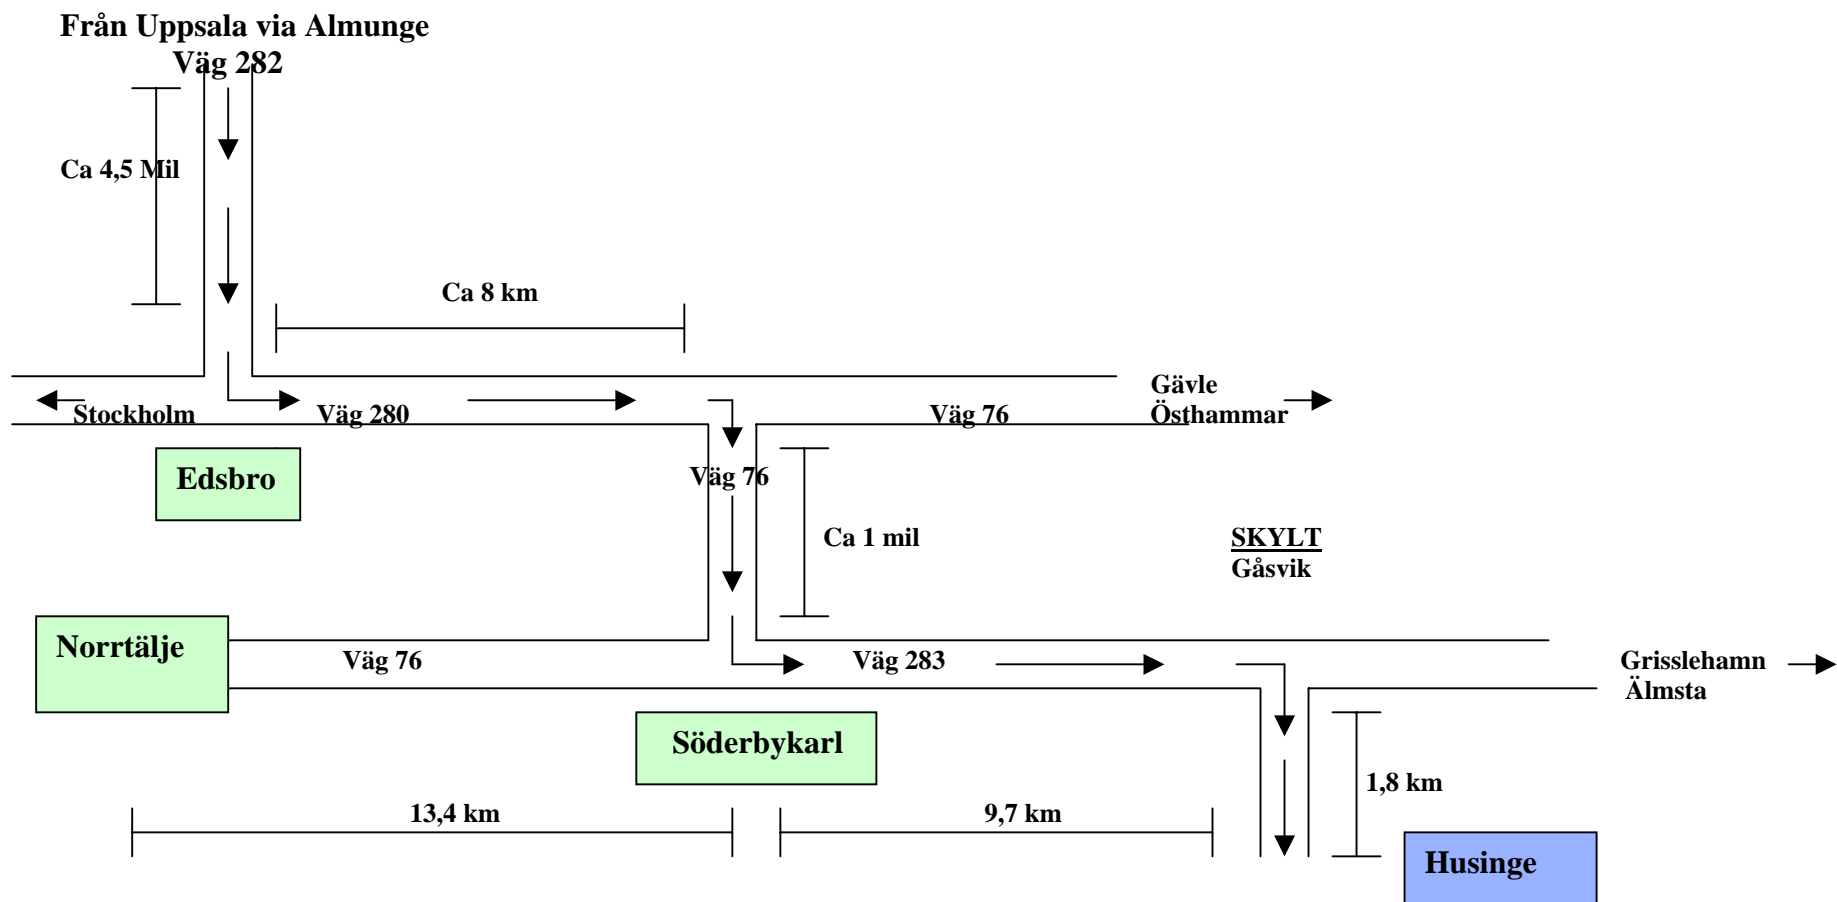

Vägbeskrivning till Husinge Behandlingshem

Husinge ligger på vägens vänstra sida. Det är ett stort gult hus med svart tak omgivet av röda uthus.